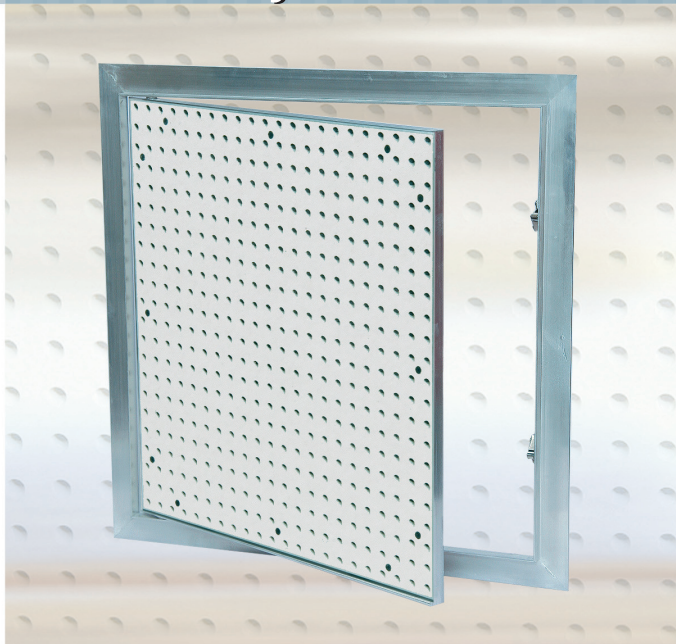

Akusztikus, lyukacsos gipszkarton betétes revíziós ajtók F1/F2 rendszer – Lyukacsos gipszkarton betétes revíziós ajtók

Akusztikus,
lyukacsos
gipszkarton betétes
ajtók

A termék leírása:

A revíziós ajtók alumínium keretből, 12,5 mm vastag lyukacsos gipszkarton betétből és két önzáró zárelemből állnak.

A revíziós ajtók mindkét kerete négy darab alumínium keretrészből speciális hegesztéssel van összeállítva. 300 x 300 mm mérettől a revíziós ajtók biztonsági láncsal vannak ellátva. Az esetleges sérülés elkerülése érdekében a biztonsági láncokat minden kinyitás után újra vissza kell akasztani.

A keret és az ajtó között 1,5 mm hézag van. Az ajtónyitás és zárás az ajtólap megnyomásával történik.

Minden általános lyukacsozás igénybe vehető.

Példa – 12,5 mm vastag akusztikus,
lyukacsos gipszkarton betéttel