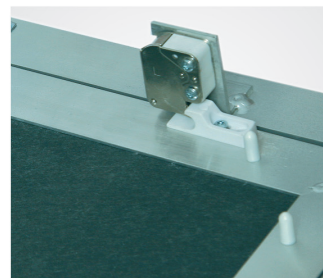

Akusztikus, lyukacsos gipszkarton betétes revíziós ajtók F1/F2 rendszer – Lyukacsos gipszkarton betétes revíziós ajtók

Akusztikus,
lyukacsos
gipszkarton betétes
ajtók

A termék leírása:

A revíziós ajtók alumínium keretből, 12,5 mm vastag lyukacsos gipszkarton betétből és két önzáró zárelemből állnak.

A revíziós ajtók mindkét kerete négy darab alumínium keretrészből speciális hegesztéssel van összeállítva. 300 x 300 mm mérettől a revíziós ajtók biztonsági láncsal vannak ellátva. Az esetleges sérülés elkerülése érdekében a biztonsági láncokat minden kinyitás után újra vissza kell akasztani.

A keret és az ajtó között 1,5 mm hézag van. Az ajtónyitás és zárás az ajtólap megnyomásával történik.

Minden általános lyukacsozás igénybe vehető.

Példa – 12,5 mm vastag akusztikus,
lyukacsos gipszkarton betéttel