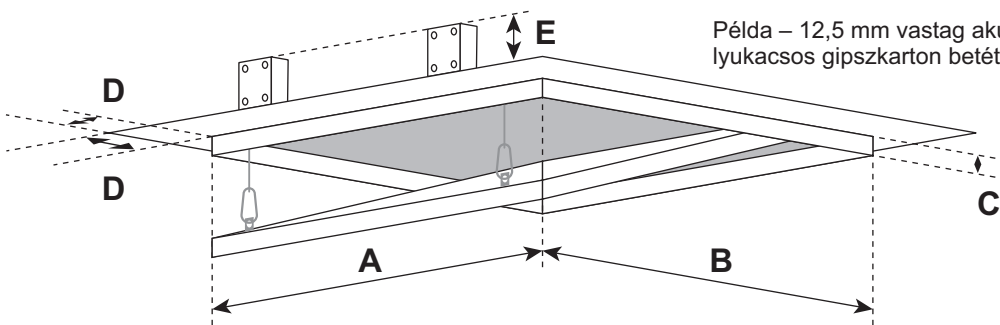

Akusztikus, lyukacsos gipszkarton betétes revíziós ajtók F1/F2 rendszer – Lyukacsos gipszkarton betétes revíziós ajtók

Akusztikus,
lyukacsos
gipszkarton betétes
ajtók

A termék leírása:

A revíziós ajtók alumínium keretből, 12,5 mm vastag lyukacsos gipszkarton betétből és két önzáró zárelemből állnak.

A revíziós ajtók mindkét kerete négy darab alumínium keretrészből speciális hegesztéssel van összeállítva. 300 x 300 mm mérettől a revíziós ajtók biztonsági láncsal vannak ellátva. Az esetleges sérülés elkerülése érdekében a biztonsági láncokat minden kinyitás után újra vissza kell akasztani.

A keret és az ajtó között 1,5 mm hézag van. Az ajtónyitás és zárás az ajtólap megnyomásával történik.

Minden általános lyukacsozás igénybe vehető.

Példa – 12,5 mm vastag akusztikus,
lyukacsos gipszkarton betéttel

A+B: a lyukacsozástól függően
A lyukacsozás típusa szerint
pontosan méretre lesz szabva
C: 13 mm
D: 28 mm
E: 40 mm

Különleges kivitelű ajtók:

Tekintettel a Vevői igényekre az általánostól
eltérő méretek gyártása is lehetséges.