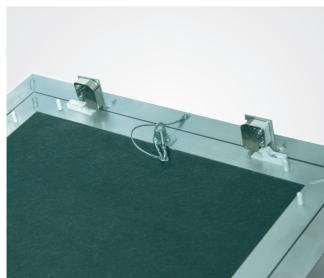

Akusztikus, lyukacsos gipszkarton betétes revíziós ajtók F1/F2 rendszer – Lyukacsos gipszkarton betétes revíziós ajtók

Akusztikus,
lyukacsos
gipszkarton betétes
ajtók

A termék leírása:

A revíziós ajtók alumínium keretből, 12,5 mm vastag lyukacsos gipszkarton betétből és két önzáró zárelemből állnak.

A revíziós ajtók mindkét kerete négy darab alumínium keretrészből speciális hegesztéssel van összeállítva. 300 x 300 mm mérettől a revíziós ajtók biztonsági láncsal vannak ellátva. Az esetleges sérülés elkerülése érdekében a biztonsági láncokat minden kinyitás után újra vissza kell akasztani.

A keret és az ajtó között 1,5 mm hézag van. Az ajtónyitás és zárás az ajtólap megnyomásával történik.

Minden általános lyukacsozás igénybe vehető.

Példa – 12,5 mm vastag akusztikus,
lyukacsos gipszkarton betéttel