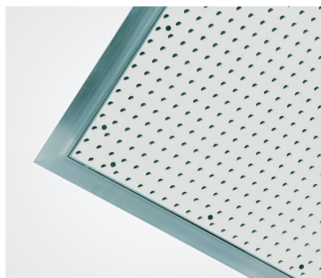

Akusztikus, lyukacsos gipszkarton betétes revíziós ajtók F1/F2 rendszer – Lyukacsos gipszkarton betétes revíziós ajtók

Akusztikus,
lyukacsos
gipszkarton betétes
ajtók

A termék leírása:

A revíziós ajtók alumínium keretből, 12,5 mm vastag lyukacsos gipszkarton betétből és két önzáró zárelemből állnak.

A revíziós ajtók mindkét kerete négy darab alumínium keretrészből speciális hegesztéssel van összeállítva. 300 x 300 mm mérettől a revíziós ajtók biztonsági láncsal vannak ellátva. Az esetleges sérülés elkerülése érdekében a biztonsági láncokat minden kinyitás után újra vissza kell akasztani.

A keret és az ajtó között 1,5 mm hézag van. Az ajtónyitás és zárás az ajtólap megnyomásával történik.

Minden általános lyukacsozás igénybe vehető.

Példa – 12,5 mm vastag akusztikus,
lyukacsos gipszkarton betéttel